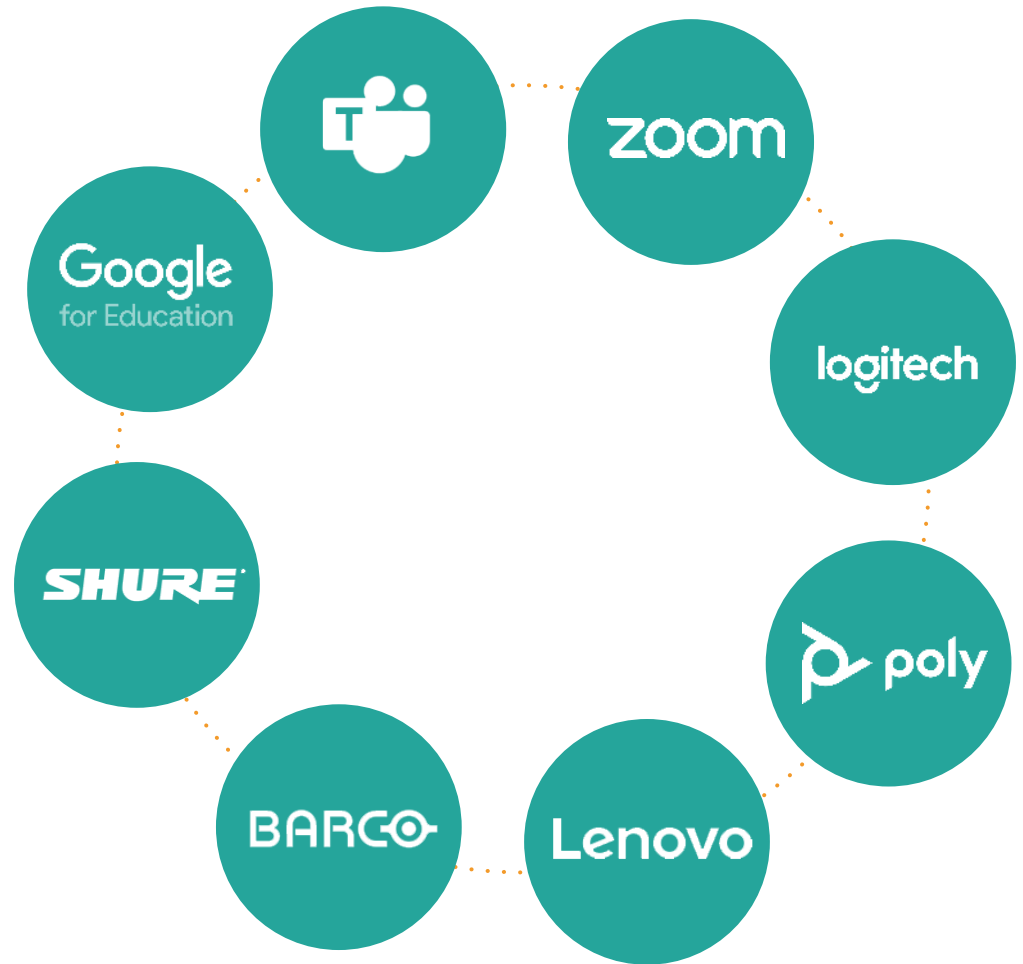

Ao trabalhar com a **Hybre Education**, nossos clientes contam com o suporte do nosso ecossistema de parceiros.